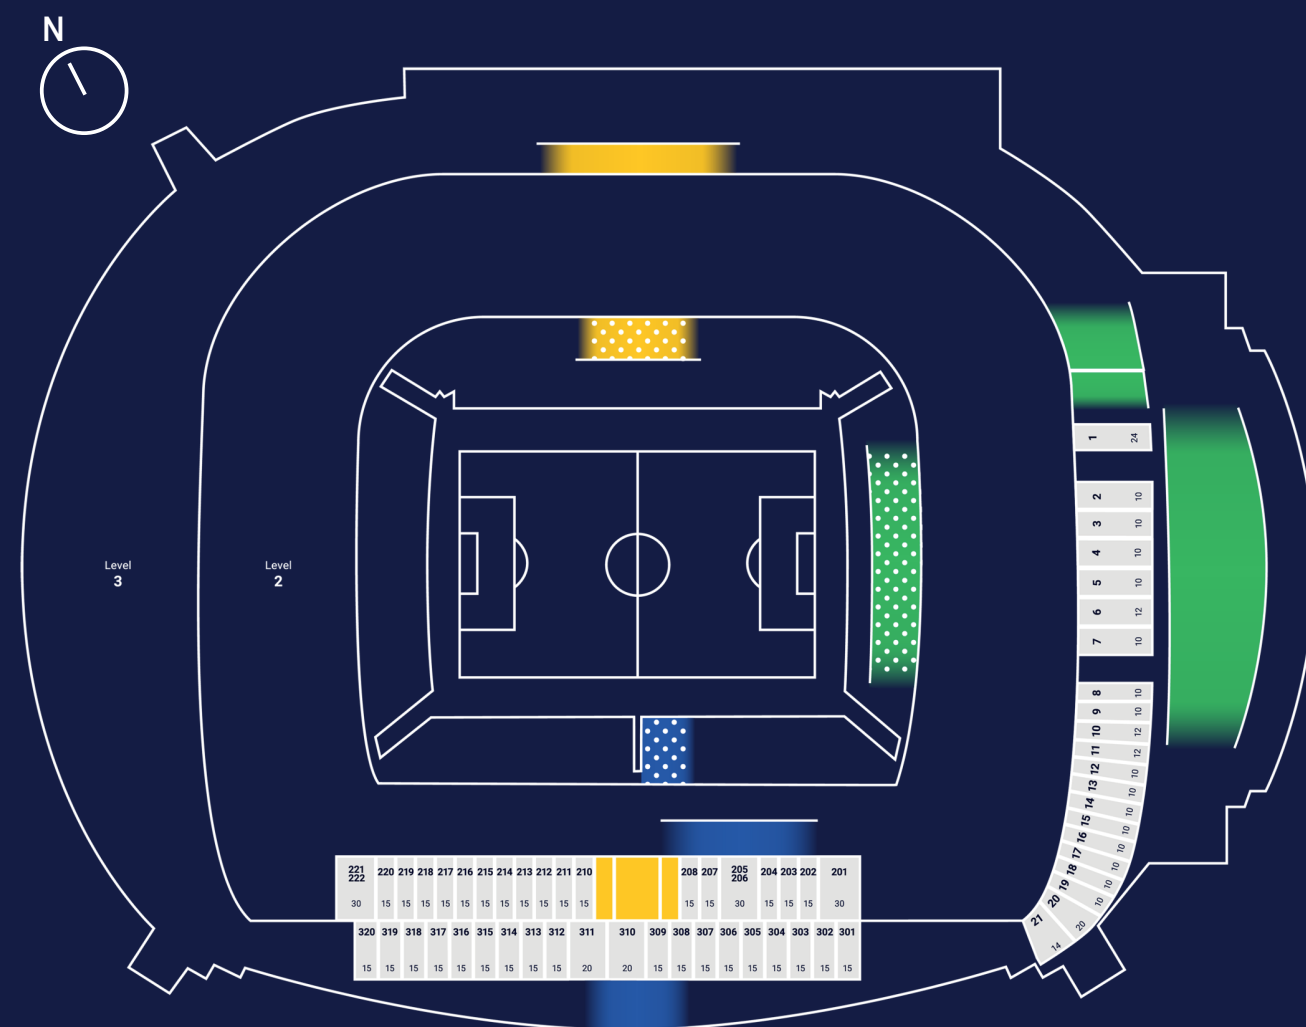

IHRE HOSPITALITY PAKETE

Stellen Sie sich Ihr Hospitality Paket ganz nach Ihren Vorlieben zusammen!

Ob Einzelspiel Ihrer Lieblingsmannschaft, Venue Series Paket mit allen Spielen an einem Standort (und bis zu 20 % Rabatt) oder unser Final Series Paket mit den begehrtesten Spielen des Turniers - wir beraten Sie gerne!

EINZELSPIELE**			
SKYBOX	PLATINUM LOUNGE	PRESTIGE LOUNGE	CLUB LOUNGE
auf Anfrage	auf Anfrage	ab 1.850€*	ab 1.250€*

VENUE SERIES (5 SPIELE)			
SKYBOX	PLATINUM LOUNGE	PRESTIGE LOUNGE	CLUB LOUNGE
ab 95.500€*	ab 11.800€*	ab 9.550€*	ab 7.170€*

*Preis pro Person/Skybox. Die gezeigten Preise gelten zuzüglich der gesetzlichen Mehrwertsteuer und sind unveränderlich. Diese Informationsunterlage ist kein Verkaufsangebot für Hospitality Pakete, sondern ein unverbindliches Angebot, um Ihnen die Möglichkeit zu geben, Ihr Interesse zu bekunden. Die Verfügbarkeit einer bestimmten Anzahl von Paketen und/oder bestimmter Kategorien wird mit dieser Informationsunterlage nicht gewährleistet. Die Preise können sich ändern.

**Ausgenommen Spiele der deutschen Nationalmannschaft.