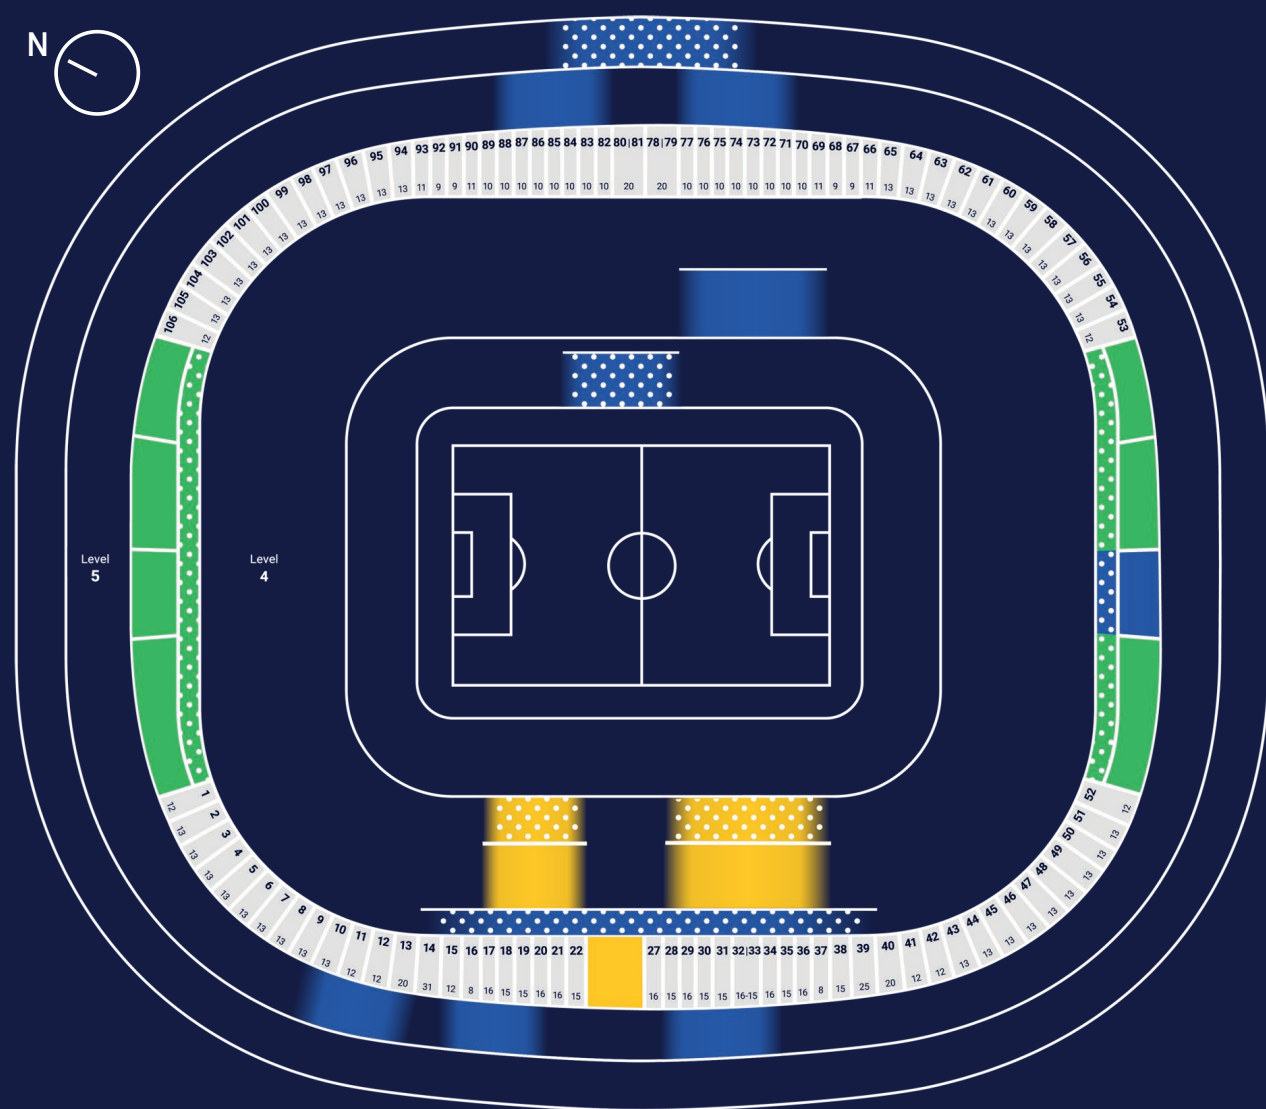

IHRE HOSPITALITY PAKETE

Stellen Sie sich Ihr Hospitality Paket ganz nach Ihren Vorlieben zusammen!

Ob Einzelspiel Ihrer Lieblingsmannschaft, Venue Series Paket mit allen Spielen an einem Standort (und bis zu 20 % Rabatt) oder unser Final Series Paket mit den begehrtesten Spielen des Turniers - wir beraten Sie gerne!

EINZELSPIELE**			
SKYBOX	PLATINUM LOUNGE	PRESTIGE LOUNGE	CLUB LOUNGE
auf Anfrage	ab 2.500€*	ab 1.850€*	ab 1.250€*

VENUE SERIES (6 SPIELE)			
SKYBOX	PLATINUM LOUNGE	PRESTIGE LOUNGE	CLUB LOUNGE
ab 117.000€*	ab 17.985€*	ab 14.465€*	ab 10.800€*

*Preis pro Person/Skybox. Die gezeigten Preise gelten zuzüglich der gesetzlichen Mehrwertsteuer und sind unveränderlich. Diese Informationsunterlage ist kein Verkaufsangebot für Hospitality Pakete, sondern ein unverbindliches Angebot, um Ihnen die Möglichkeit zu geben, Ihr Interesse zu bekunden. Die Verfügbarkeit einer bestimmten Anzahl von Paketen und/oder bestimmter Kategorien wird mit dieser Informationsunterlage nicht gewährleistet. Die Preise können sich ändern.

**Ausgenommen Spiele der deutschen Nationalmannschaft.