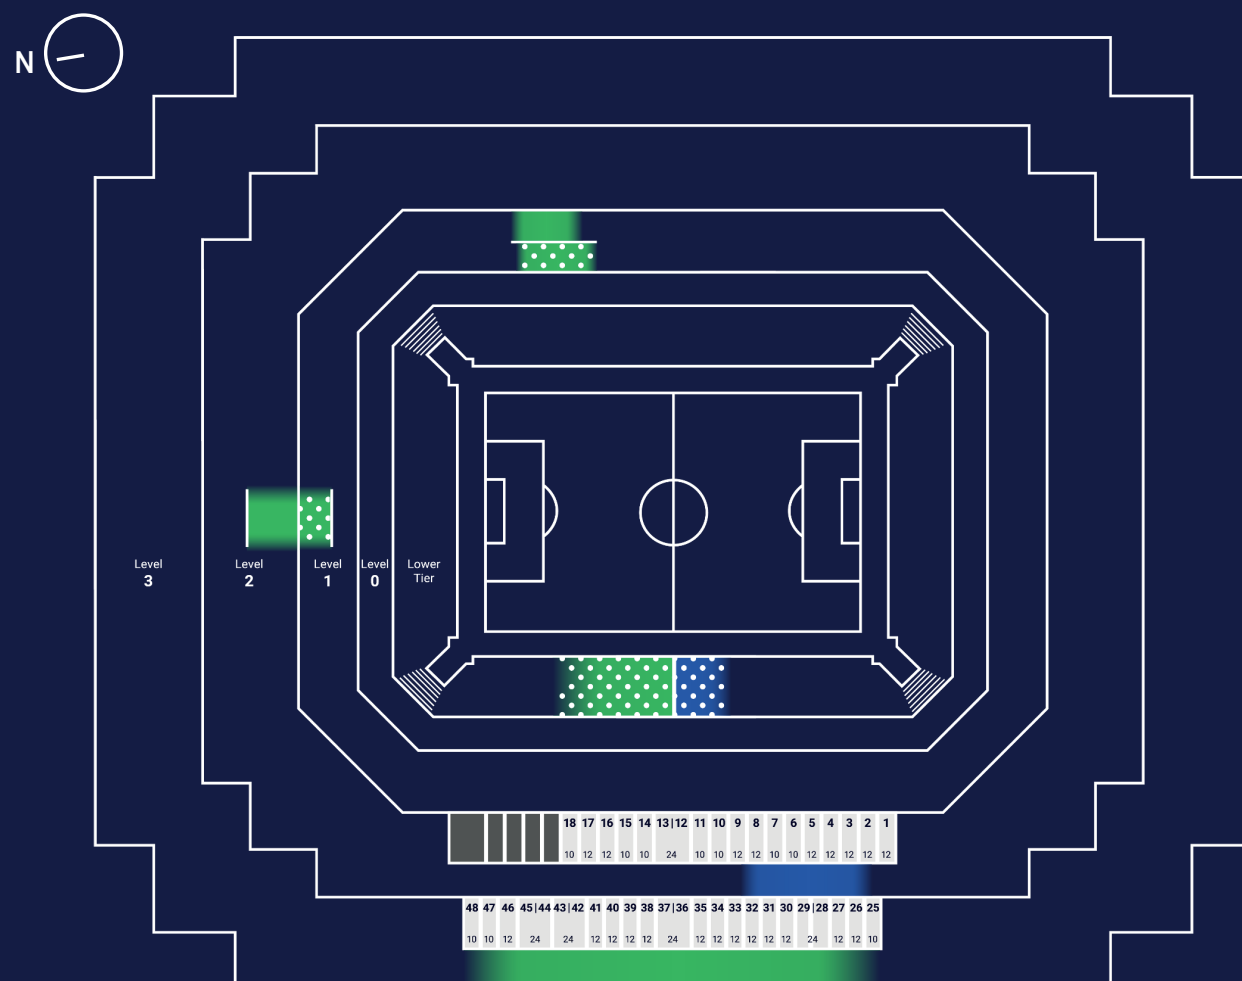

IHRE HOSPITALITY PAKETE

Stellen Sie sich Ihr Hospitality Paket ganz nach Ihren Vorlieben zusammen!

Ob Einzelspiel Ihrer Lieblingsmannschaft, Venue Series Paket mit allen Spielen an einem Standort (und bis zu 20 % Rabatt) oder unser Final Series Paket mit den begehrtesten Spielen des Turniers - wir beraten Sie gerne!

EINZELSPIELE

SKYBOX	PLATINUM LOUNGE	PRESTIGE LOUNGE	CLUB LOUNGE
auf Anfrage	auf Anfrage	ab 1.850€*	ab 1.250€*

VENUE SERIES (5 SPIELE)

SKYBOX	PLATINUM LOUNGE	PRESTIGE LOUNGE	CLUB LOUNGE
ab 93.500€*	–	ab 7.550€*	ab 5.310€*

*Preis pro Person/Skybox. Die gezeigten Preise gelten zuzüglich der gesetzlichen Mehrwertsteuer und sind unveränderlich. Diese Informationsunterlage ist kein Verkaufsangebot für Hospitality Pakete, sondern ein unverbindliches Angebot, um Ihnen die Möglichkeit zu geben, Ihr Interesse zu bekunden. Die Verfügbarkeit einer bestimmten Anzahl von Paketen und/oder bestimmter Kategorien wird mit dieser Informationsunterlage nicht gewährleistet. Die Preise können sich ändern.