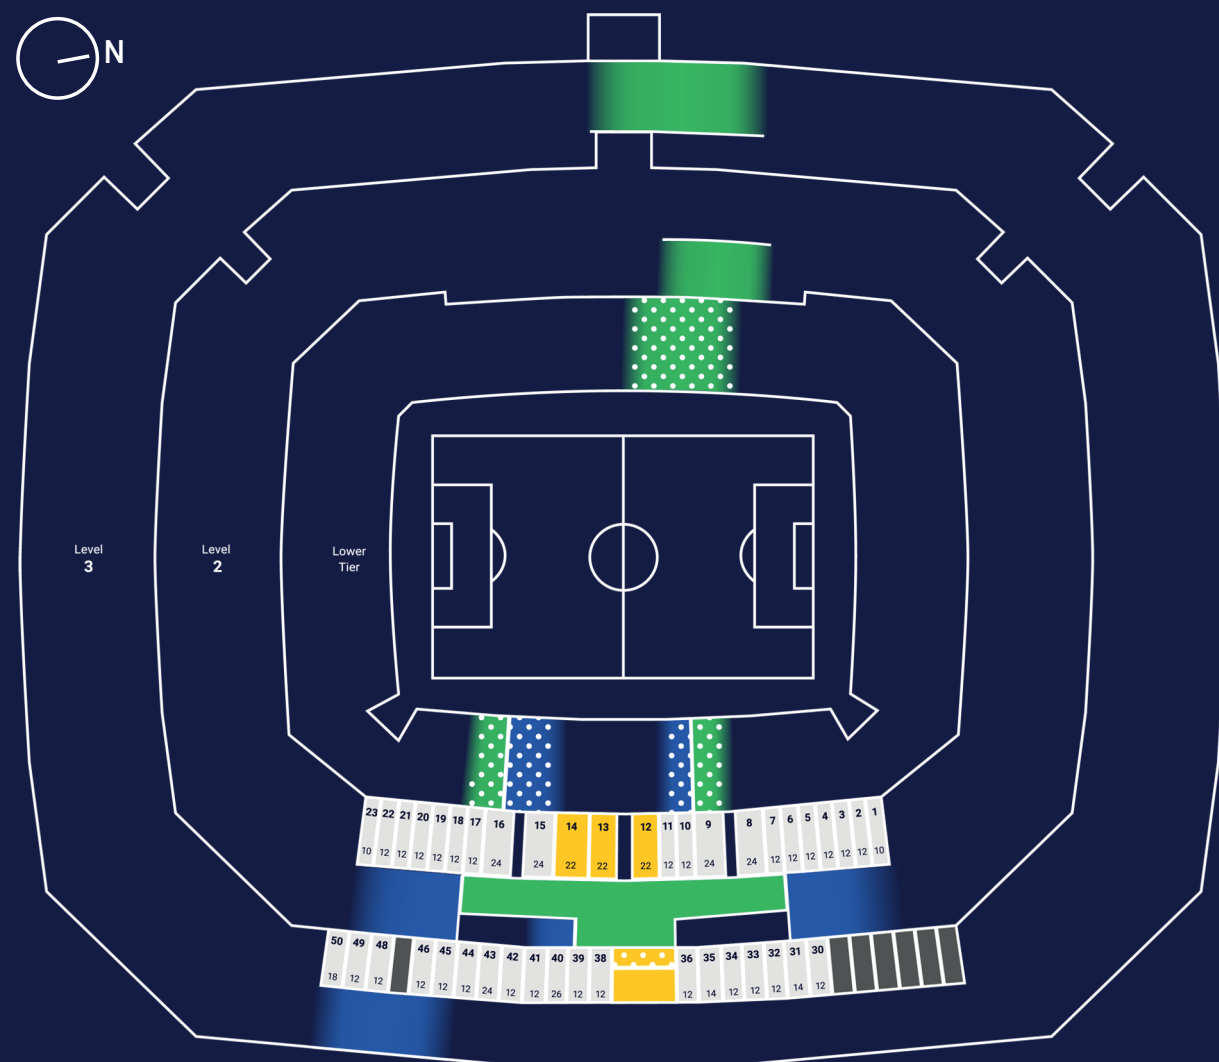

IHRE HOSPITALITY PAKETE

Stellen Sie sich Ihr Hospitality Paket ganz nach Ihren Vorlieben zusammen!

Ob Einzelspiel Ihrer Lieblingsmannschaft, Venue Series Paket mit allen Spielen an einem Standort (und bis zu 20 % Rabatt) oder unser Final Series Paket mit den begehrtesten Spielen des Turniers - wir beraten Sie gerne!

EINZELSPIELE

SKYBOX	PLATINUM LOUNGE	PRESTIGE LOUNGE	CLUB LOUNGE
auf Anfrage	auf Anfrage	ab 1.850€*	ab 1.250€*

VENUE SERIES (5 SPIELE)

SKYBOX	PLATINUM LOUNGE	PRESTIGE LOUNGE	CLUB LOUNGE
ab 117.000€*	ab 9.750€*	ab 7.900€*	ab 5.560€*

*Preis pro Person/Skybox. Die gezeigten Preise gelten zuzüglich der gesetzlichen Mehrwertsteuer und sind unveränderlich. Diese Informationsunterlage ist kein Verkaufsangebot für Hospitality Pakete, sondern ein unverbindliches Angebot, um Ihnen die Möglichkeit zu geben, Ihr Interesse zu bekunden. Die Verfügbarkeit einer bestimmten Anzahl von Paketen und/oder bestimmter Kategorien wird mit dieser Informationsunterlage nicht gewährleistet. Die Preise können sich ändern.