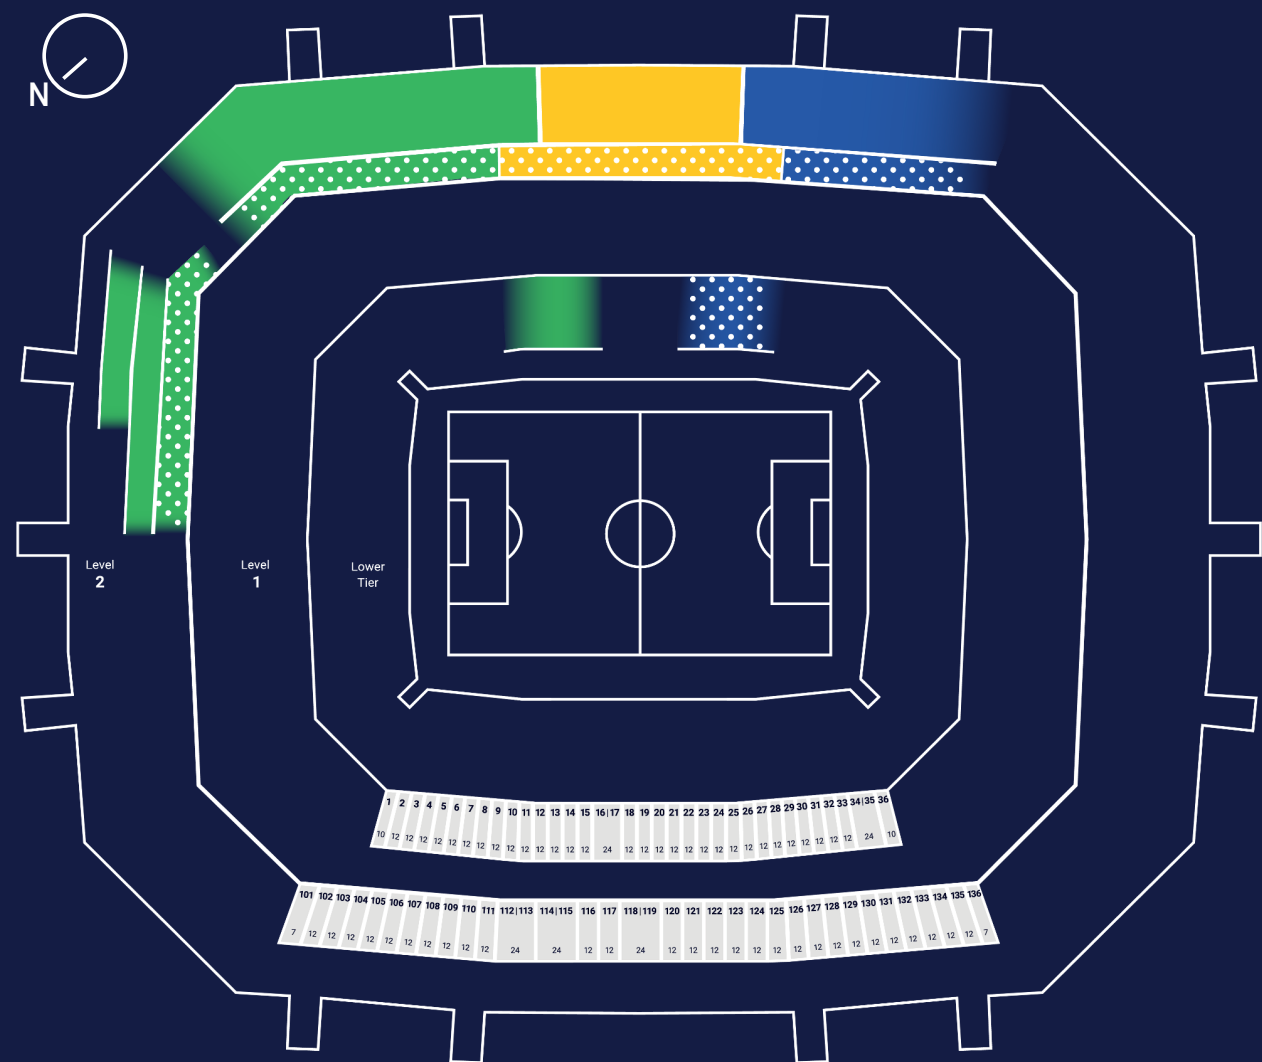

IHRE HOSPITALITY PAKETE

Stellen Sie sich Ihr Hospitality Paket ganz nach Ihren Vorlieben zusammen!

Ob Einzelspiel Ihrer Lieblingsmannschaft, Venue Series Paket mit allen Spielen an einem Standort (und bis zu 20 % Rabatt) oder unser Final Series Paket mit den begehrtesten Spielen des Turniers - wir beraten Sie gerne!

EINZELSPIELE			
SKYBOX	PLATINUM LOUNGE	PRESTIGE LOUNGE	CLUB LOUNGE
auf Anfrage	auf Anfrage	ab 1.850€*	ab 1.250€*

VENUE SERIES (4 SPIELE)			
SKYBOX	PLATINUM LOUNGE	PRESTIGE LOUNGE	CLUB LOUNGE
ab 52.500€*	ab 7.500€*	ab 6.050€*	ab 4.320€*

*Preis pro Person/Skybox. Die gezeigten Preise gelten zuzüglich der gesetzlichen Mehrwertsteuer und sind unveränderlich. Diese Informationsunterlage ist kein Verkaufsangebot für Hospitality Pakete, sondern ein unverbindliches Angebot, um Ihnen die Möglichkeit zu geben, Ihr Interesse zu bekunden. Die Verfügbarkeit einer bestimmten Anzahl von Paketen und/oder bestimmter Kategorien wird mit dieser Informationsunterlage nicht gewährleistet. Die Preise können sich ändern.