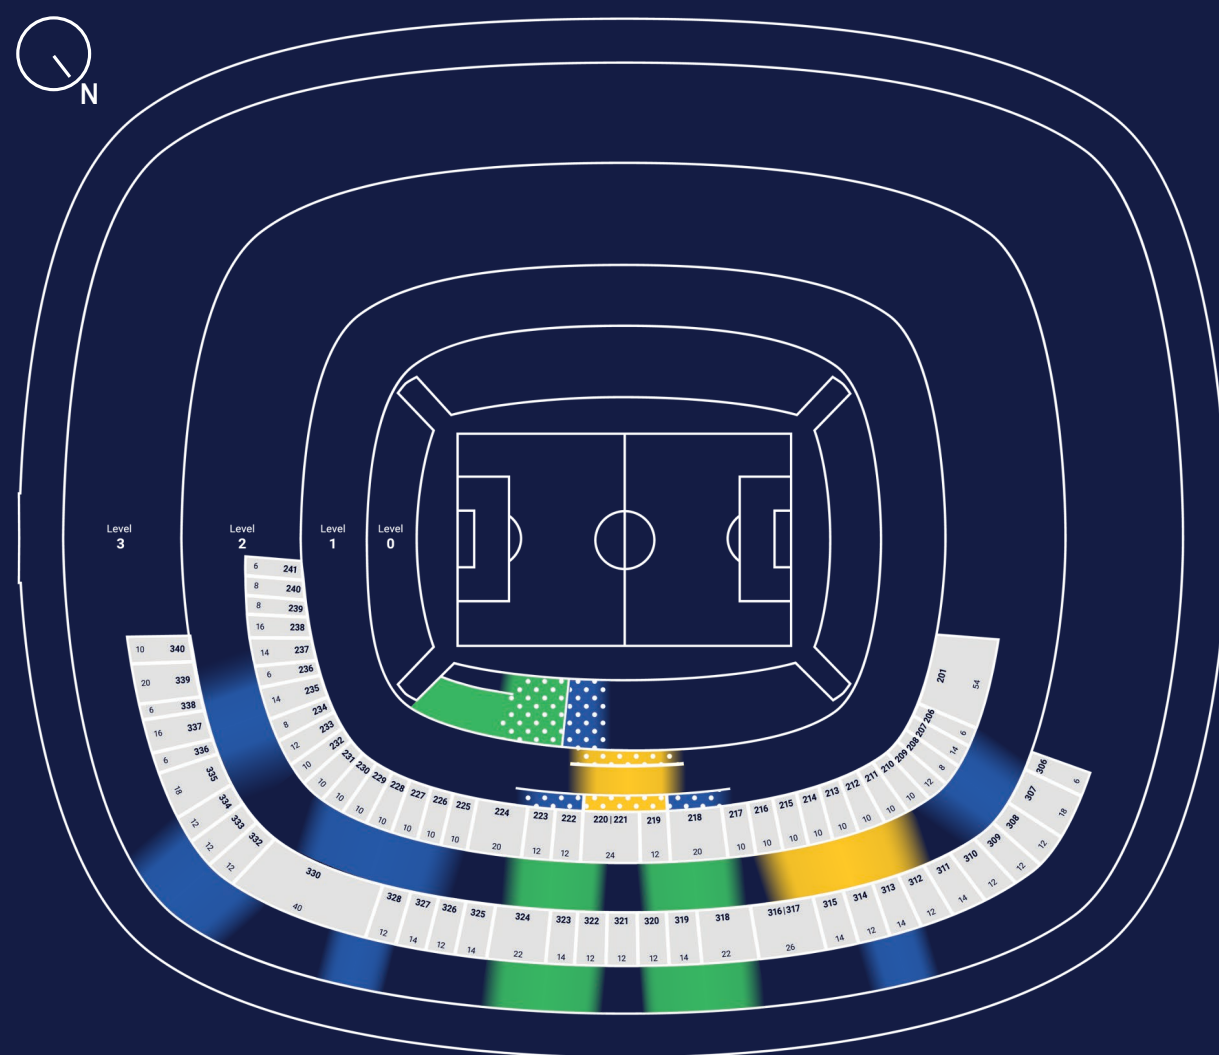

IHRE HOSPITALITY PAKETE

Stellen Sie sich Ihr Hospitality Paket ganz nach Ihren Vorlieben zusammen!

Ob Einzelspiel Ihrer Lieblingsmannschaft, Venue Series Paket mit allen Spielen an einem Standort (und bis zu 20 % Rabatt) oder unser Final Series Paket mit den begehrtesten Spielen des Turniers - wir beraten Sie gerne!

EINZELSPIELE**			
SKYBOX	PLATINUM LOUNGE	PRESTIGE LOUNGE	CLUB LOUNGE
auf Anfrage	ab 2.500€*	ab 1.850€*	ab 1.250€*

VENUE SERIES (5 SPIELE)			
SKYBOX	PLATINUM LOUNGE	PRESTIGE LOUNGE	CLUB LOUNGE
ab 73.600€*	ab 12.540€*	ab 10.120€*	ab 6.920€*

*Preis pro Person/Skybox. Die gezeigten Preise gelten zuzüglich der gesetzlichen Mehrwertsteuer und sind unveränderlich. Diese Informationsunterlage ist kein Verkaufsangebot für Hospitality Pakete, sondern ein unverbindliches Angebot, um Ihnen die Möglichkeit zu geben, Ihr Interesse zu bekunden. Die Verfügbarkeit einer bestimmten Anzahl von Paketen und/oder bestimmter Kategorien wird mit dieser Informationsunterlage nicht gewährleistet. Die Preise können sich ändern.

**Ausgenommen Spiele der deutschen Nationalmannschaft.