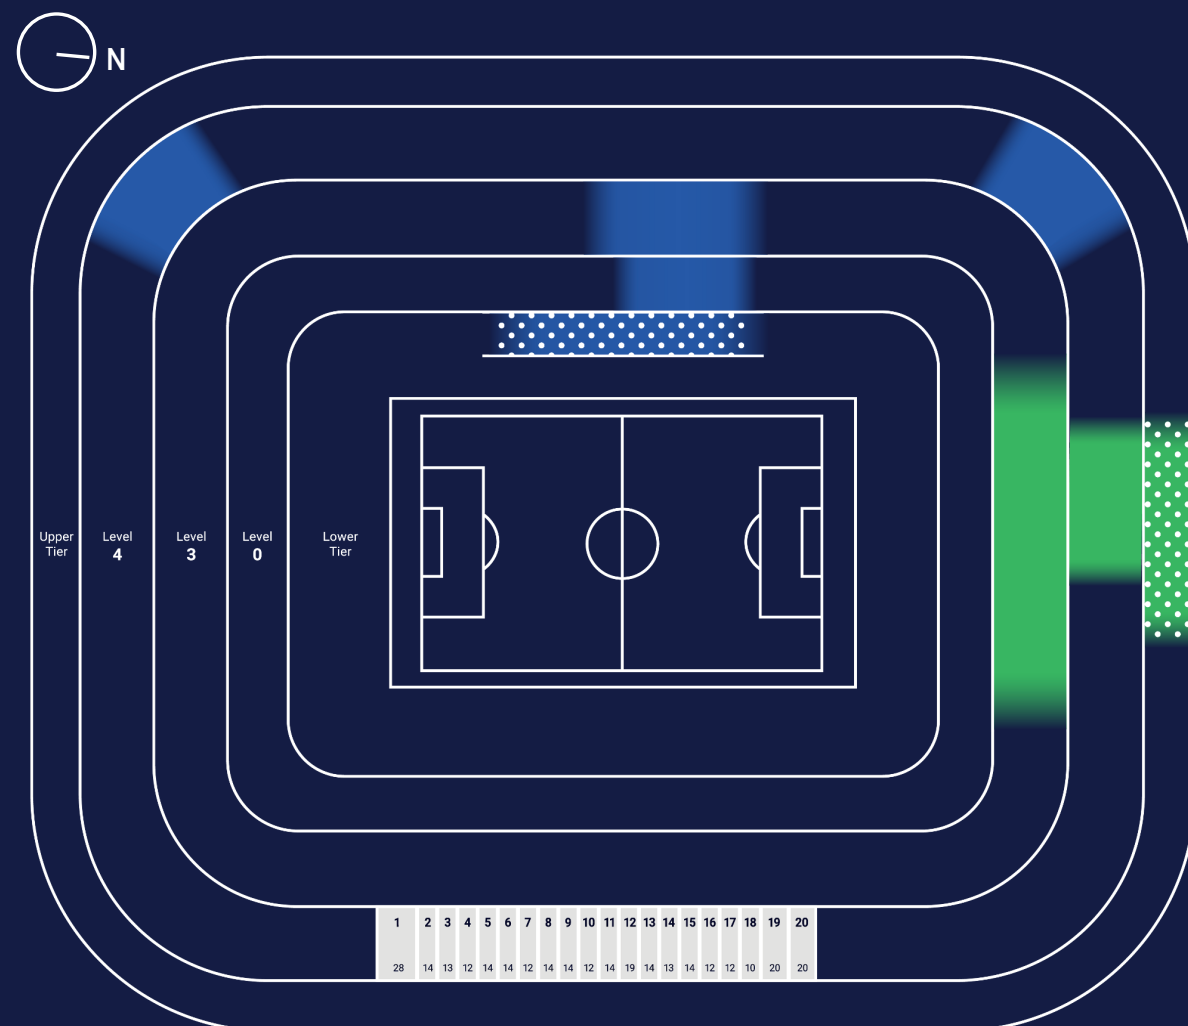

IHRE HOSPITALITY PAKETE

Stellen Sie sich Ihr Hospitality Paket ganz nach Ihren Vorlieben zusammen!

Ob Einzelspiel Ihrer Lieblingsmannschaft, Venue Series Paket mit allen Spielen an einem Standort (und bis zu 20 % Rabatt) oder unser Final Series Paket mit den begehrtesten Spielen des Turniers - wir beraten Sie gerne!

EINZELSPIELE			
SKYBOX	PLATINUM LOUNGE	PRESTIGE LOUNGE	CLUB LOUNGE
auf Anfrage	–	ab 1.850€*	ab 1.250€*

VENUE SERIES (6 SPIELE)			
SKYBOX	PLATINUM LOUNGE	PRESTIGE LOUNGE	CLUB LOUNGE
ab 173.000€*	–	ab 11.500€*	ab 8.210€*

*Preis pro Person/Skybox. Die gezeigten Preise gelten zuzüglich der gesetzlichen Mehrwertsteuer und sind unveränderlich. Diese Informationsunterlage ist kein Verkaufsangebot für Hospitality Pakete, sondern ein unverbindliches Angebot, um Ihnen die Möglichkeit zu geben, Ihr Interesse zu bekunden. Die Verfügbarkeit einer bestimmten Anzahl von Paketen und/oder bestimmter Kategorien wird mit dieser Informationsunterlage nicht gewährleistet. Die Preise können sich ändern.