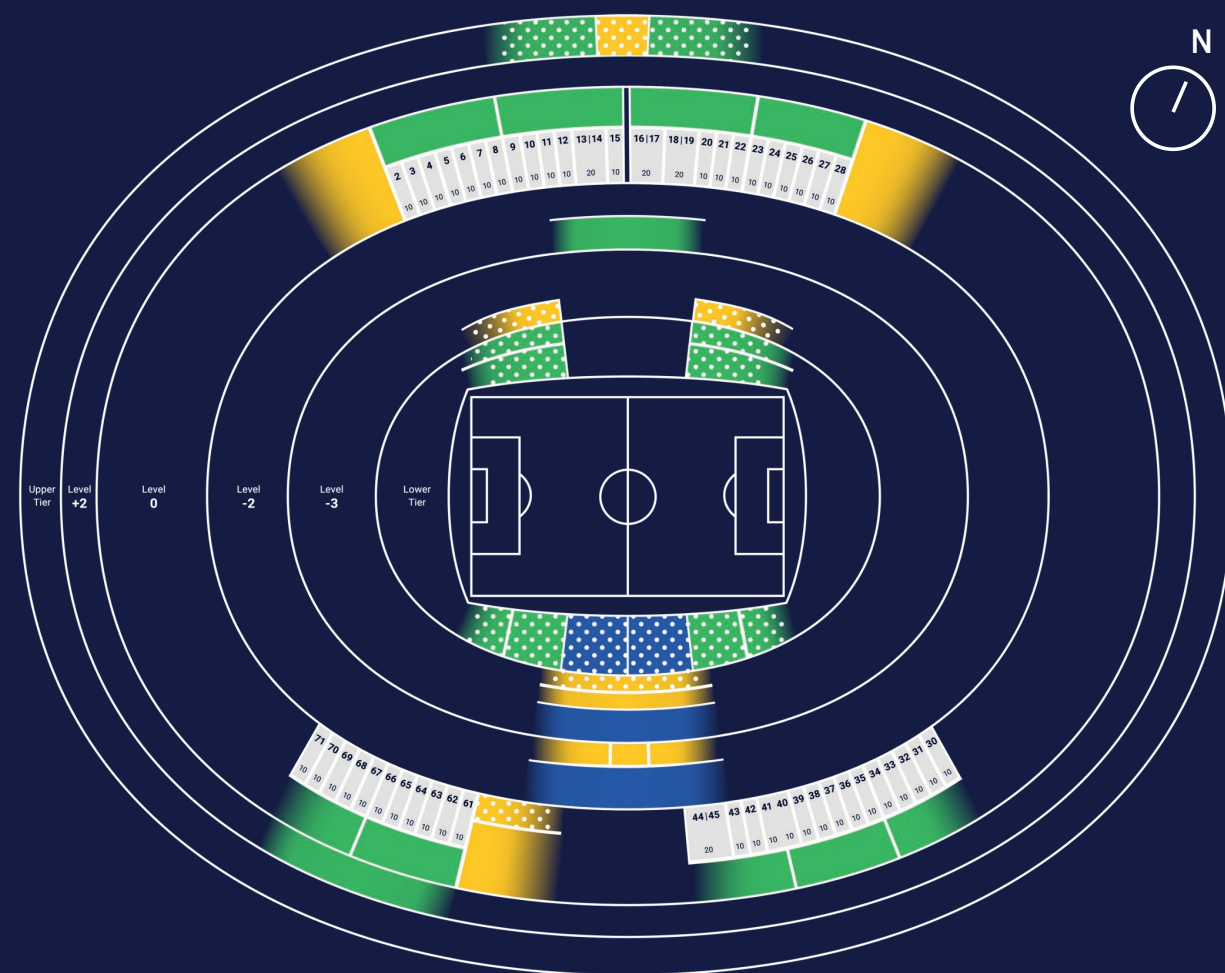

IHRE HOSPITALITY PAKETE

Stellen Sie sich Ihr Hospitality Paket ganz nach Ihren Vorlieben zusammen!

Ob Einzelspiel Ihrer Lieblingsmannschaft, Venue Series Paket mit allen Spielen an einem Standort (und bis zu 20 % Rabatt) oder unser Final Series Paket mit den begehrtesten Spielen des Turniers - wir beraten Sie gerne!

EINZELSPIELE			
SKYBOX	PLATINUM LOUNGE	PRESTIGE LOUNGE	CLUB LOUNGE
auf Anfrage	ab 2.500€*	ab 1.850€*	ab 1.250€*

VENUE SERIES (6 SPIELE)			
SKYBOX	PLATINUM LOUNGE	PRESTIGE LOUNGE	CLUB LOUNGE
ab 259.000€*	ab 21.230€*	ab 17.050€*	ab 10.820€*

*Preis pro Person/Skybox. Die gezeigten Preise gelten zuzüglich der gesetzlichen Mehrwertsteuer und sind unveränderlich. Diese Informationsunterlage ist kein Verkaufsangebot für Hospitality Pakete, sondern ein unverbindliches Angebot, um Ihnen die Möglichkeit zu geben, Ihr Interesse zu bekunden. Die Verfügbarkeit einer bestimmten Anzahl von Paketen und/oder bestimmter Kategorien wird mit dieser Informationsunterlage nicht gewährleistet. Die Preise können sich ändern.